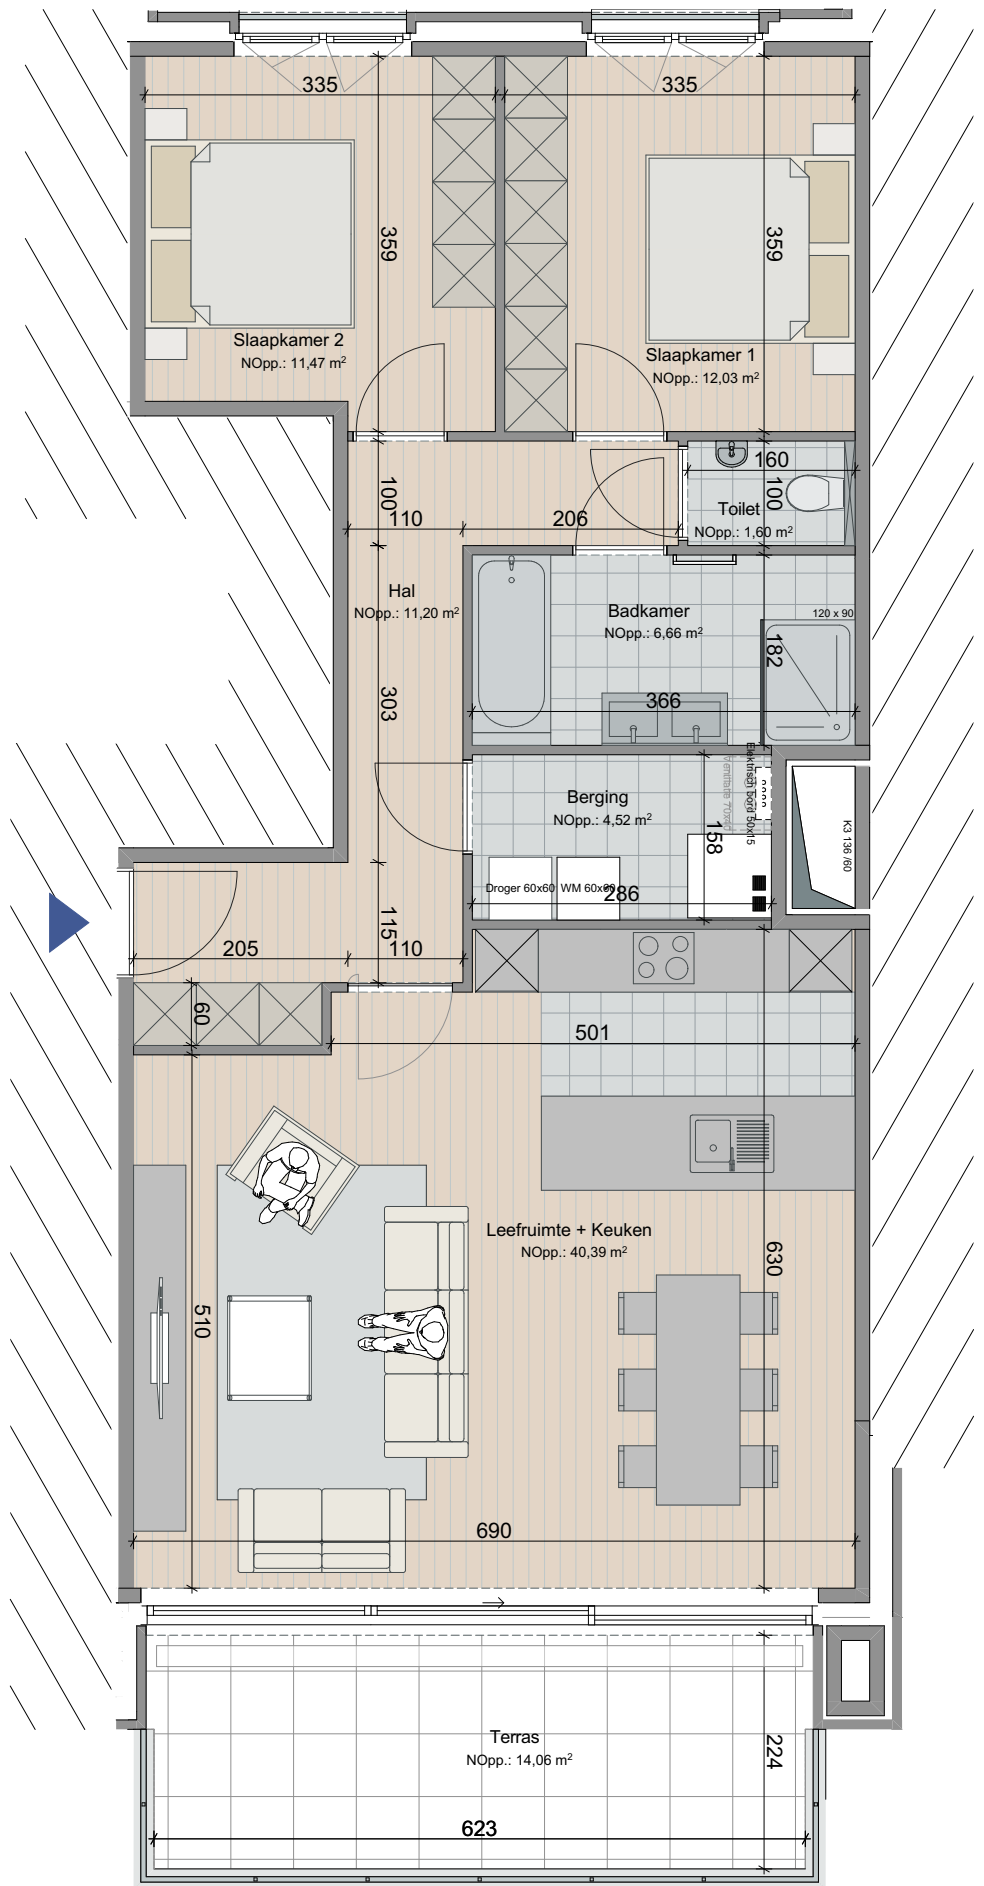

Appartement A2.04

Oppervlakte 105 m²
Terras 16 m²
Plafondhoogte 2,70 m

Verdiepingsplan

Linkergevel

Rechtergevel

Dit verkoopplan is indicatief. Er kunnen geen rechten ontleend worden aan de tekening. Wijzigingen tijdens de uitvoering zijn mogelijk. Alle maten en oppervlaktes op de tekening zijn indicatief. Elk verschil, in meer of min, zal een verlies of winst zijn voor de kopers zonder een prijsverandering. Alle meubilair en toebehoren zijn illustratief en maken geen deel uit van de verkoopovereenkomst. De plannen van de keukens zijn eveneens louter informatief.