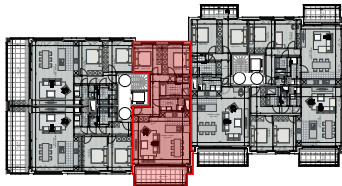

Appartement A2.04

Oppervlakte 105 m²
Terras 16 m²
Plafondhoogte 2,70 m

Verdiepingsplan

Linkergevel

Rechtergevel

Dit verkoopplan is indicatief. Er kunnen geen rechten ontleend worden aan de tekening. Wijzigingen tijdens de uitvoering zijn mogelijk. Alle maten en oppervlaktes op de tekening zijn indicatief. Elk verschil, in meer of min, zal een verlies of winst zijn voor de kopers zonder een prijsverandering. Alle meubilair en toebehoren zijn illustratief en maken geen deel uit van de verkoopovereenkomst. De plannen van de keukens zijn eveneens louter informatief.